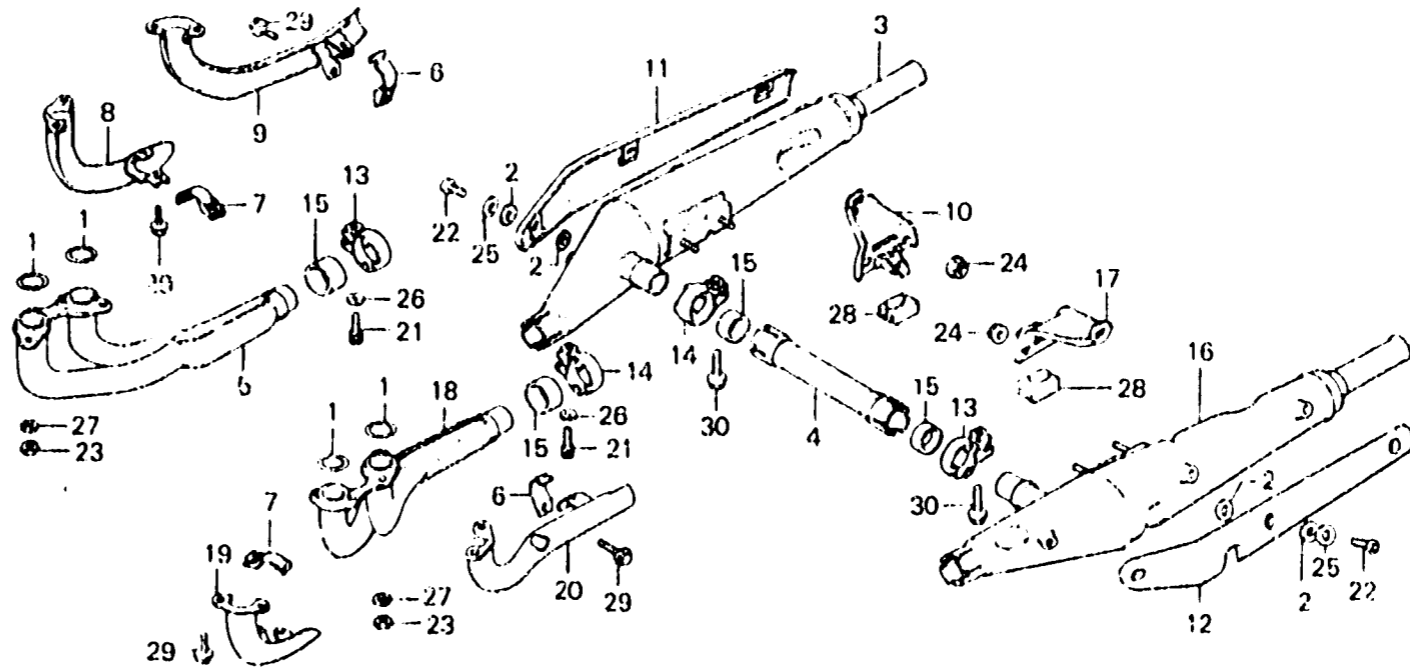

K 9

F-24

Exhaust muffler

Pot d'échappement

Auspufftopf

Silenciador

B431-47

Item d'entretien	T.D.R.	N° de réf.	N° de pièce	Description	N° de repus GL1000 K3 Z	N° de série	Code de zone
		13	18375-413-000	BANDE DE POT ECHAPPEMENT AR. D.	2 2		
		14	18376-413-000	BANDE DE POT ECHAPPEMENT AR. G.	2 2		
		15	18392-413-000	JOINT DE POT ECHAPPEMENT AR.	4 4		
		16	18410-431-671	POT ECHAPPEMENT COMP. G.	1 1		
		17	18411-431-670	SUPPORT DE POT ECHAPPEMENT G.	1 1		
		18	18420-431-671	TUYAU ECHAPPEMENT G.	1 1		
		19	18428-371-660	COUVERCLE COMP. TUYAU ECHAPPEMENT AV. G.	1 1		
		20	18429-431-670	COUVERCLE COMP. ECHAPPEMENT AR. G.	1 1		
		21	90116-355-000	BOULON DE DOUILLE	2 2		
		22	93300-06010-02	VIS A TETE CYLINDRIQUE, 6X10	6 6		
		23	94001-08000-05	ECROU HEX., 8MM	8 8		
		24	94050-08000	ECROU DE BRIDE, 8MM	4 4		
		25	94101-06200	RONDELLE PLATE, 6MM	6 6		
		26	94101-08800	RONDELLE PLATE, 8MM	2 2		