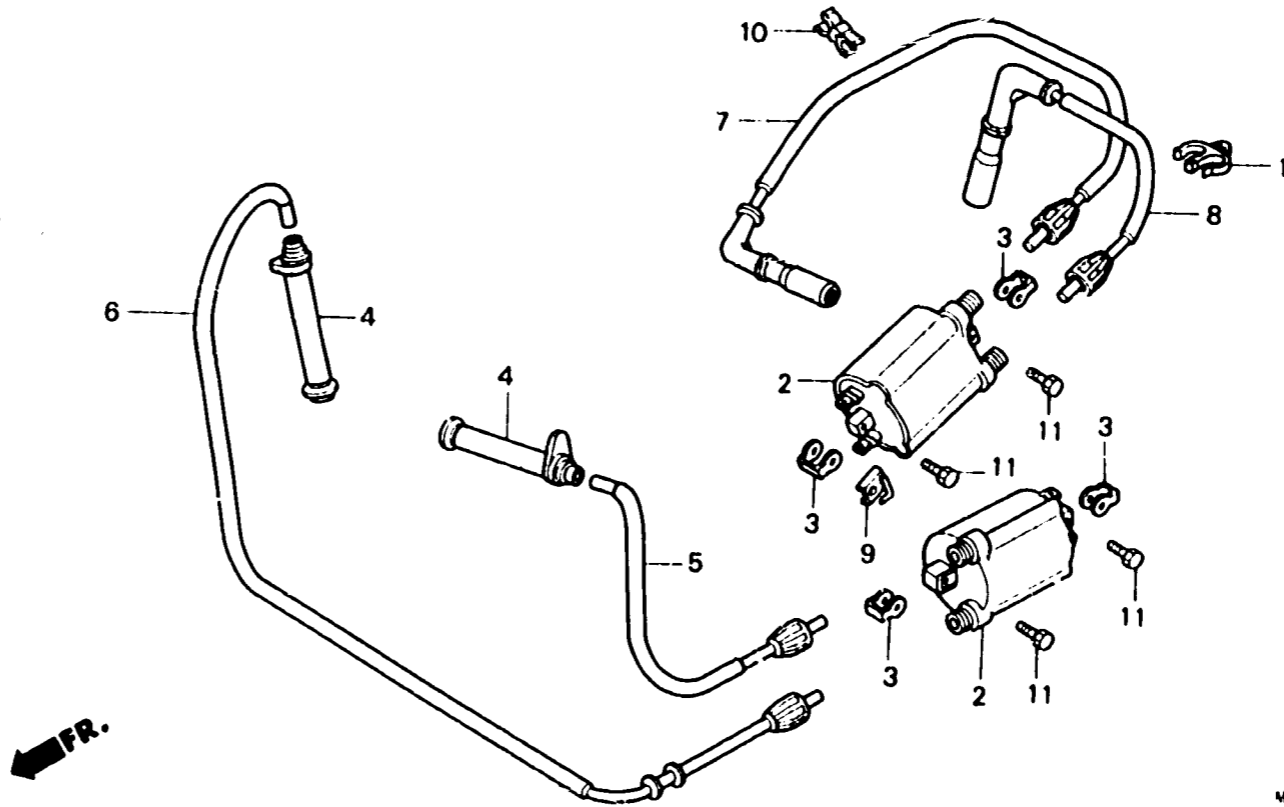

# F - 31

Bobine d'allumage

MRS 1 1100

Item d'entretien	T.D.R.	N° de réf.	N° de pièce	Description	N° de requis		N° de série	Code de zone
					K	L		
BOBINE COMP. ALLUMAGE..... (AJOUTER 0,3 POUR CHAQUE.)	0.5	1	17406-PD2-661	CIRCLIP DE FAISCEAU DE FILS DE STARTER AUTOMATIQUE	1	1		
FIL 2 D'HAUTE TENSION		2	30710-MM8-003	BOBINE COMP. ALLUMAGE.....	2	2		
FIL 1 D'HAUTE TENSION.....	0.3	3	30520-ML7-000	ENTRETOISE DE BOBINE D'ALLUMAGE	4	4		
ENS. CHAPEAU 4 D'HAUTE TENSION		4	30700-MK4-610	ENS. CHAPEAU D'ANTI-PARASITE..	2	2		
CHAPEAU ENS. 3 D'HAUTE..... TENSION	0.4	5	30751-MR5-000	FIL D'HAUTE TENSION 1.....	1	1		
(QUAND L'ENTRETIEN D'UNE UNITE COMPLETE EST REALISE, LE F.R.T. EST DE 0,8)		6	30752-MR5-000	FIL D'HAUTE TENSION 2.....	1	1		
		7	30753-MR5-000	CHAPEAU ENS. D'HAUTE TENSION 3	1	1		
		8	30754-MR5-000	ENS. CHAPEAU D'HAUTE TENSION 4	1	1		
		9	50328-MR5-000	PROTECTEUR DE TIRANT DE BOBINE D'ALLUMAGE	1	1		
		10	90655-MB1-920	AGRAFE DE CABLE.....	1	1		
		11	92201-06020-4J	BOULON HEX., 6X20.....	4	4		