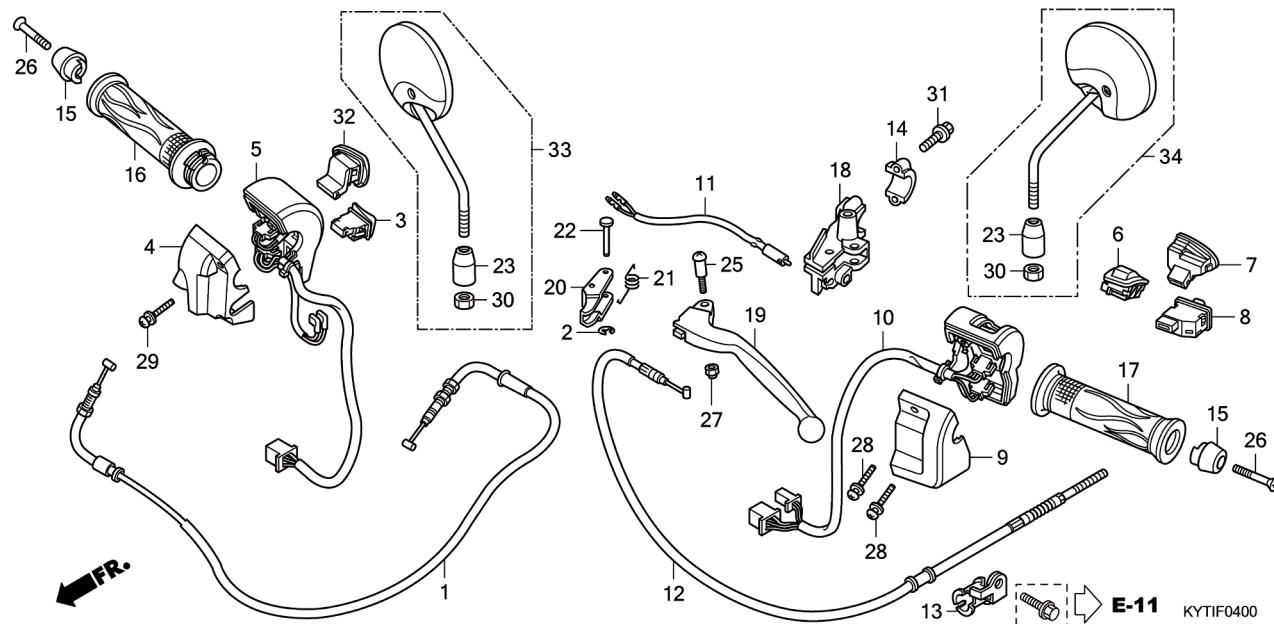

F - 4 Handle Lever/ Switch/ Cable

Ref No.	(Relative ref. Number) Description	F.R.T.	Ref No.	Part No.	Description	QTY	Notes
1	CABLE, THROTTLE	1,0	1	17910-KYT-941	CABLE COMP., THROTTLE.....	1	
3	SWITCH, STARTER	0,3	2	30158-GW3-980	E-RING, 3MM.....	1	
5	HOUSING, STARTER SWITCH	0,6	3	35160-KWW-A01	SWITCH UNIT, STARTER.....	1	
6	SWITCH, DIMMER	0,3		35160-KWW-B21	SWITCH UNIT, STARTER.....	1	
7	SWITCH, HORN	0,3		35160-KWW-711	SWITCH UNIT, STARTER.....	1	
8	SWITCH, WINKER	0,3	4	35162-KYT-902	HOUSING, STARTER SWITCH RR.....	1	
10	HOUSING, WINKER SWITCH	0,6	5	35165-KYT-941	HOUSING COMP., STARTER SWITCH	1	
11	SWITCH, REAR STOP :LEVER SIDE... ..	0,6	6	35170-KWW-A02	SWITCH UNIT, DIMMER.....	1	
	SWITCH, STOP :BOTH	0,7		35170-KWW-B22	SWITCH UNIT, DIMMER.....	1	
12	CABLE, REAR BRAKE	0,6		35170-KWW-602	SWITCH UNIT, DIMMER.....	1	
16	GRIP, THROTTLE	0,5	7	35180-KWW-A01	SWITCH UNIT, HORN.....	1	
17	GRIP, HANDLE :LEFT	0,1		35180-KWW-B21	SWITCH UNIT, HORN.....	1	
19	LEVER, HANDLE :LEFT	0,2		35180-KWW-601	SWITCH UNIT, HORN.....	1	
	LEVER, HANDLE :BOTH	0,3	8	35200-KWW-A01	SWITCH UNIT, WINKER.....	1	
20	LEVER, PARKING LOCK	0,2		35200-KWW-B21	SWITCH UNIT, WINKER.....	1	
				35200-KWW-601	SWITCH UNIT, WINKER.....	1	
32	SWITCH, LIGHTING	0,3	9	35202-KYT-902	HOUSING, WINKER SWITCH RR.....	1	
			10	35205-KYT-902	HOUSING COMP., WINKER SWITCH.....	1	
			11	35340-KYT-901	SWITCH ASSY., RR. STOP.....	1	
			12	43450-KYT-900	CABLE COMP., RR. BRAKE.....	1	
			13	43455-KVB-900	CLAMPER, RR. BRAKE CABLE.....	1	
			14	45517-KEJ-900	HOLDER, MASTER CYLINDER.....	1	
			15	53102-KYT-900	WEIGHT A, HANDLE.....	2	