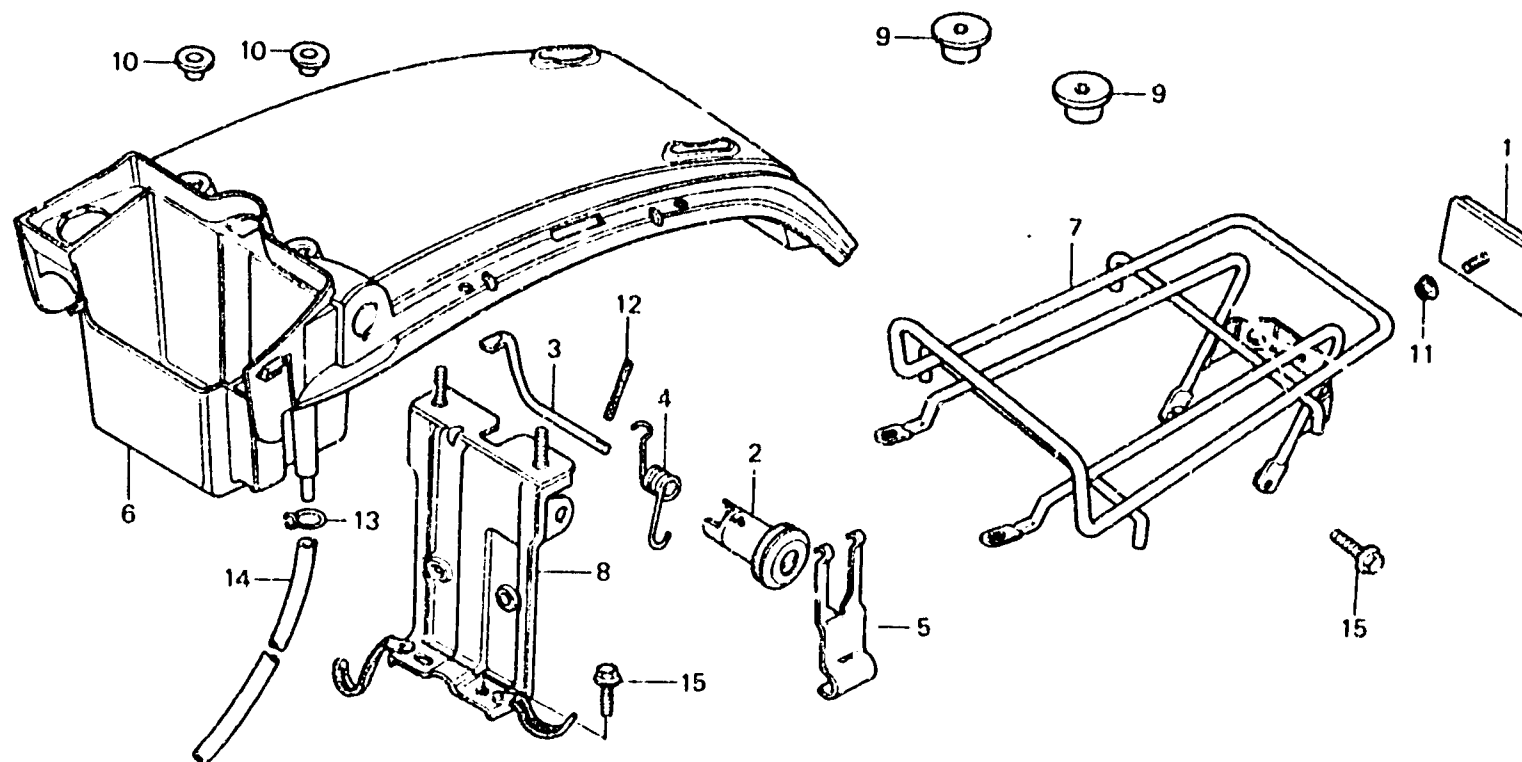

E 4

F-14

Rear cover • Luggage carrier

Couvercle arrière •

Porte-Bagages

Hinterer Deckel • Gepaecktraeger

BGC2-5

Item d'entretien	T.D.R.	N° de réf.	N° de piece	Description	N° de requis ND50 C Mc	N° de série	Code de zone
ENS. VERROU DE SIEGE	0.1	1	33741-415-601	CATAPHOTE AR. (STANLEY)	1 1		
•PORTE-BAGAGES		2	77230-GC2-003	ENS. VERROU DE SIEGE	1 1		
ARRET DE SIEGE	0.4	3	77231-GC2-000	ARRET DE SIEGE	1 1		
•COUVERCLE AR. DE CORPS DE CADRE		4	77232-GC2-000	RESSORT D'ARRET DE SIEGE	1 1		
•APPUI DE PORTE-BAGAGES		5	77236-GC2-000	RESSORT DE FIXATION DE CLEF VERROU	1 1		
		6	80101-GC2-000ZA	COUVERCLE AR. DE CORPS DE CADRE *R-110*	1 1		
			80101-GC2-000ZD	COUVERCLE AR. DE CORPS DE CADRE *NH-1*	1 1		
			80101-GC2-000ZK	COUVERCLE AR. DE CORPS DE CADRE *PB-119*	1 1		
			80101-GC2-000ZI	COUVERCLE AR. DE CORPS DE CADRE *Y-101*	1 1		E
		7	81200-GC2-600	PORTE-BAGAGES	1 1		
		8	81205-GC2-000	APPUI DE PORTE-BAGAGES	1 1		
		9	90135-GC2-U00	ECROU SPECIAL, 6MM	2 2		
		10	90522-028-000	RONDELLE DE FIXATION CARTER DE CHAINE	2 2		
		11	94050-06000	ECROU DE BRIDE, 6MM	1 1		
		12	94305-25251	GOUILLE DE RESSORT, 2X18	1 1		
		13	95002-02080	PINCE 88 POUR TUBE	1 1		
		14	95005-45550-30	TUBE, 4.5X550	1 1		
		15	95700-06012-00	BOULON DE BRIDE, 6X12	4 4		