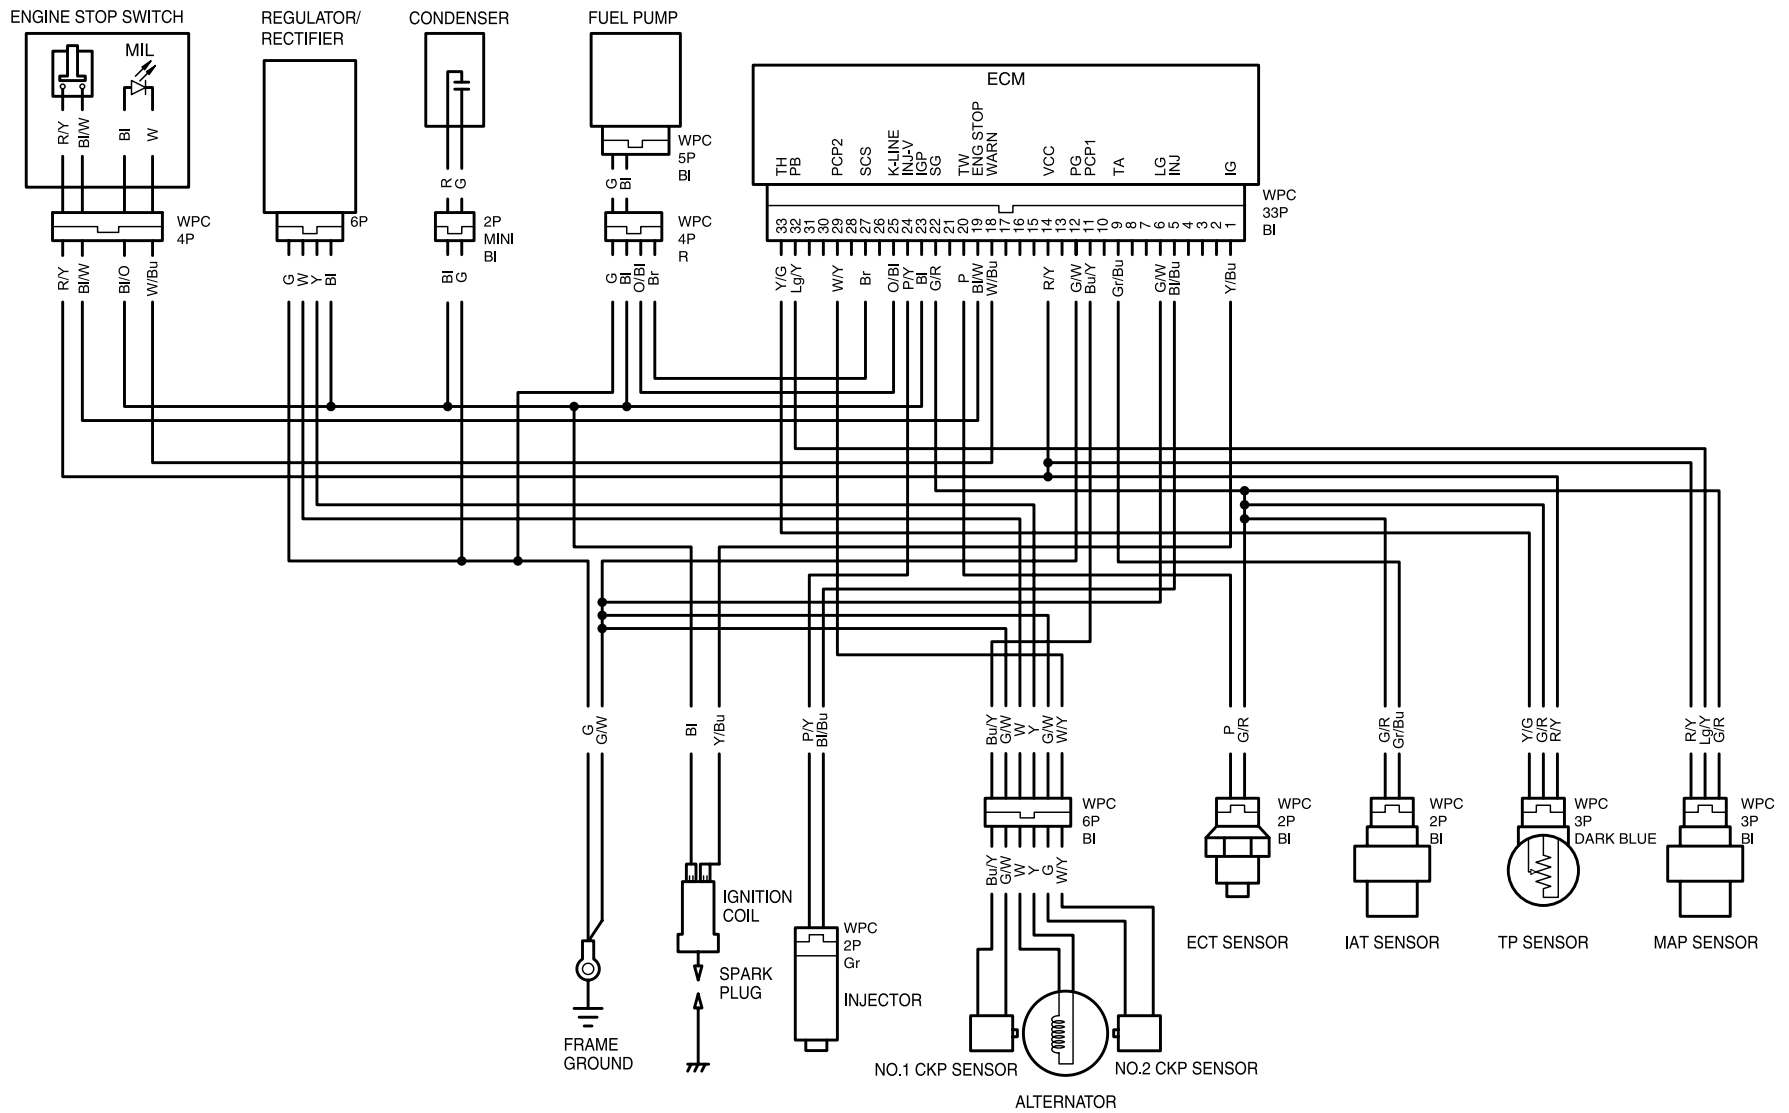

Wiring Diagram

ENGINE STOP SWITCH		
	E	IG
PUSH		
FREE		
COLOR	BI/W	R/Y

BI	BLACK	Br	BROWN
Y	YELLOW	O	ORANGE
Bu	BLUE	Lb	LIGHT BLUE
G	GREEN	Lg	LIGHT GREEN
R	RED	P	PINK
W	WHITE	Gr	GRAY