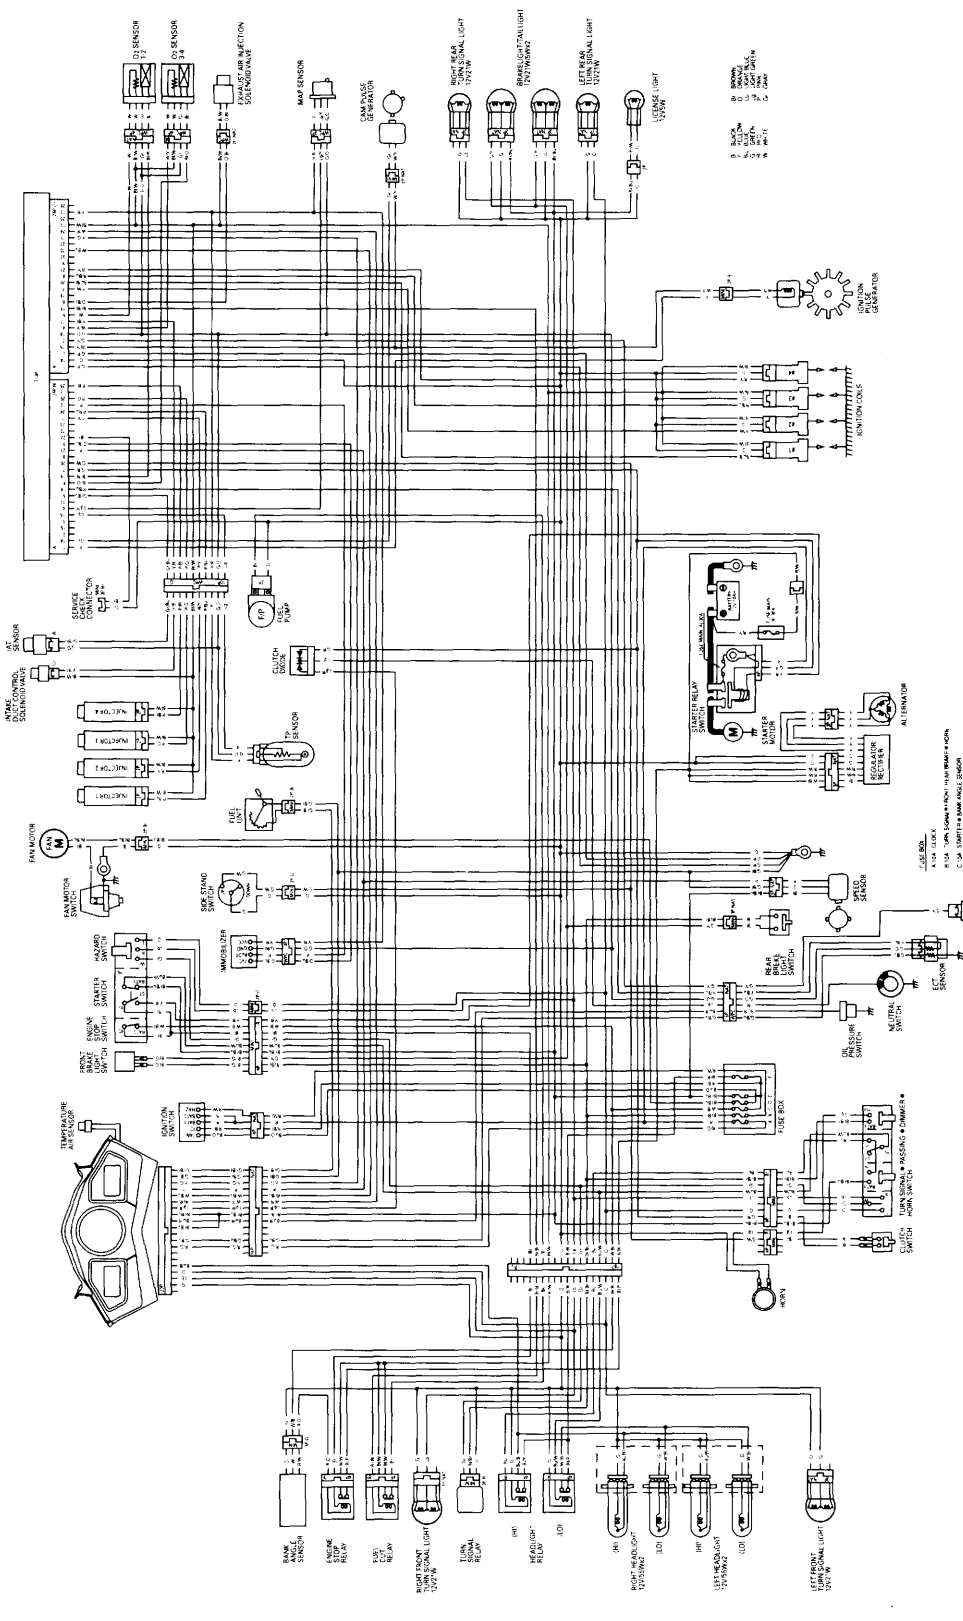

VFR (U)

1. **WIRE COLOR**
1. BLACK
  2. BLUE
  3. BROWN
  4. GREEN
  5. RED
  6. WHITE
  7. YELLOW

0030Z-MCW-U300